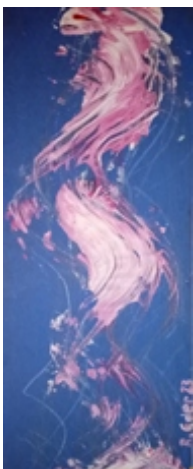

WELT OHNE MENSCHEN II 1995 Aquarell 24x30 cm **250.-**

AUSFLUG I Bleistift und Ölkreide auf Papier 25x52 cm **250.-**

AUSFLUG II Buntstift, Fineliner auf Papier 25x52 cm **200.-**

AUSFLUG III Acryl 50x50 cm **270.-**

OHNE TITEL Acryl 40x50 cm **250.-**

O. T. Acryl auf Sperrholz 20x50 cm **120.-**

O. T. Acryl auf Holz **20x50 cm 120.-**

O. T. Acryl auf Leinwand 80x60 cm **400.-**

WO IST MEIN 2. OHR? Acryl auf Leinwand z.T. Collage 30x30 cm **180.-**