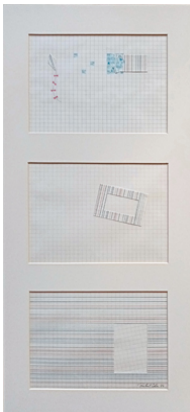

WELT OHNE MENSCHEN II 1995 Aquarell 24x30 cm **250.-**

AUSFLUG I Bleistift und Ölkreide auf Papier 25x52 cm **250.-**

AUSFLUG II Buntstift, Fineliner auf Papier 25x52 cm **200.-**

AUSFLUG III Acryl 50x50 cm **270.-**

OHNE TITEL Acryl 40x50 cm **250.-**

O. T. Acryl auf Sperrholz 20x50 cm **120.-**

O. T. Acryl auf Holz **20x50 cm 120.-**

O. T. Acryl auf Leinwand 80x60 cm **400.-**

WO IST MEIN 2. OHR? Acryl auf Leinwand z.T. Collage 30x30 cm **180.-**