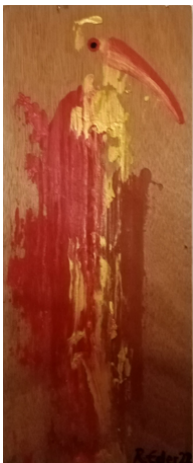

WELT OHNE MENSCHEN II 1995 Aquarell 24x30 cm **250.-**

AUSFLUG I Bleistift und Ölkreide auf Papier 25x52 cm **250.-**

AUSFLUG II Buntstift, Fineliner auf Papier 25x52 cm **200.-**

AUSFLUG III Acryl 50x50 cm **270.-**

OHNE TITEL Acryl 40x50 cm **250.-**

O. T. Acryl auf Sperrholz 20x50 cm **120.-**

O. T. Acryl auf Holz **20x50 cm 120.-**

O. T. Acryl auf Leinwand 80x60 cm **400.-**

WO IST MEIN 2. OHR? Acryl auf Leinwand z.T. Collage 30x30 cm **180.-**