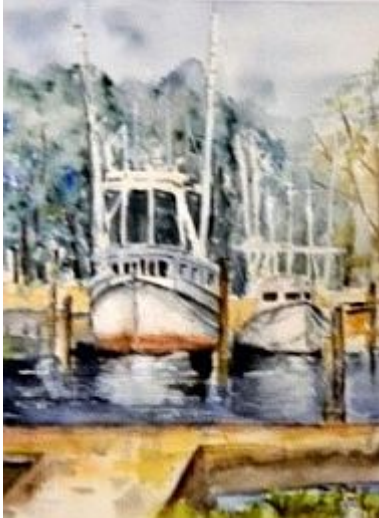

Acryl 100x70 cm **850.-**

**NEW YORK CITY**

Acryl, Collage 100x70 cm **850.-**

**SKYLINE**

Acryl, 100x70 cm **850.-**

**BILDER-, PREISLISTE MECHTHILD BREBERA (LA BREM)**  
**www.galeriestudio38.at/KUNST\_20**

**LONGHORN KETTLE IN FORT WORTH**

Acryl 100x70 cm **850.-**

**MARILYN MONROE**

Acryl 60x80 cm **420.-**

**WHITNEY HOUSTON**

Acryl 60x80 cm **420.-**

**BILDER-, PREISLISTE MECHTHILD BREBERA (LA BREM)**  
**[www.galeriestudio38.at/KUNST\\_20](http://www.galeriestudio38.at/KUNST_20)**

**IN THE CITY**

Acryl 60x80 cm **420.-**

**ON THE BEACH, PUNTA GORDA, FLORIDA**

Aquarell 70x50 cm inkl. Rahmen **420.-**

**DEVIL'S TOWER, WYOMING**

Aquarell 70x50 cm inkl. Rahmen **420.-**

**BILDER-, PREISLISTE MECHTHILD BREBERA (LA BREM)**  
**[www.galeriestudio38.at/KUNST\\_20](http://www.galeriestudio38.at/KUNST_20)**

**LEUCHTTURM, JOE BEACH, FLORIDA**

Aquarell 50x70 cm inkl. Rahmen **420.-**

**BOOTE AM HAFEN VON MIAMI**

Aquarell 50x70 cm inkl. Rahmen **420.-**

**SEGELBOOT IN KEY WEST, FLORIDA**

Ölmalerei 50x50 cm inkl. Rahmen **550.-**